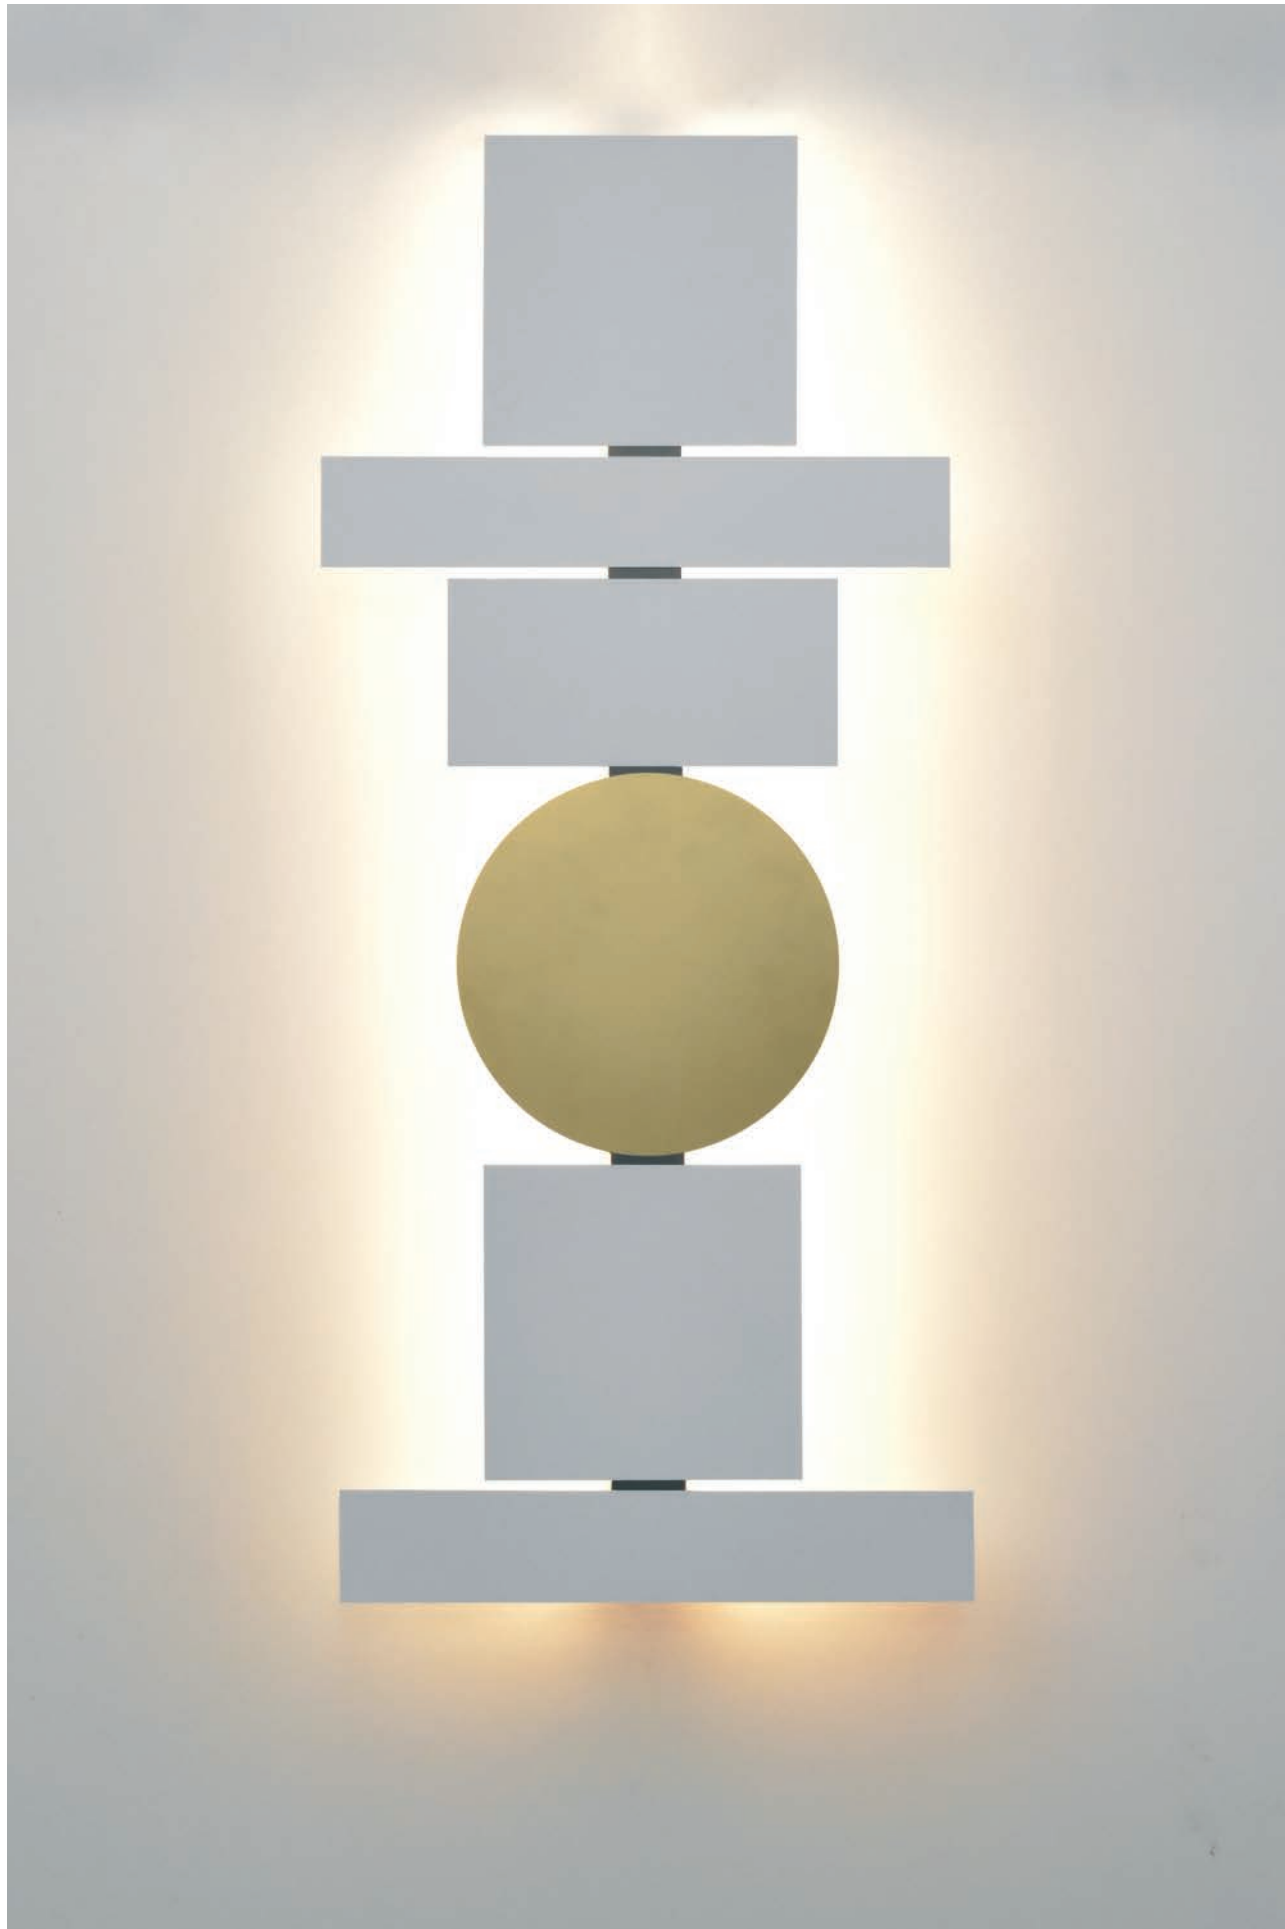

Totem

ita

Da scultura monumentale delle tribù native nordamericane, a lampada di design perfetta per arredare gli spazi più eclettici. Come suggerisce il suo nome, Totem è la rappresentazione del gusto e delle necessità funzionali di chi la acquista. Versatile e giocosa, cambia al mutare delle tendenze e dei desideri del cliente, grazie a una fascia magnetica che riveste il profilo esterno in alluminio su cui si applicano elementi decorativi, personalizzabili nelle finiture. Questi danno vita a motivi sempre diversi e a effetti luminosi unici, riflettendo la luce proveniente da una strip LED applicata su entrambi i lati della lampada.

eng

A native North American monumental sculpture turned into a design lamp, perfect to decorate the most eclectic spaces. Totem, as its name suggests, is the representation of the taste and functional needs of those who buy it. Versatile and playful, it has an ever-changing nature, as it keeps up with trends and follows the customer's desires. Thanks to a magnetic bar attached to the aluminium profile, it is possible to play with decorative elements, also available in custom finishes. These create various patterns and unique lighting effects, reflecting the light coming from a LED strip on both sides of the lamp.

La lampada può essere installata anche orizzontalmente/The lamp can also be installed horizontally

Struttura Frame

1 Alluminio verniciato nero opaco con profilo magnetico / Matt black painted aluminium with magnetic profile