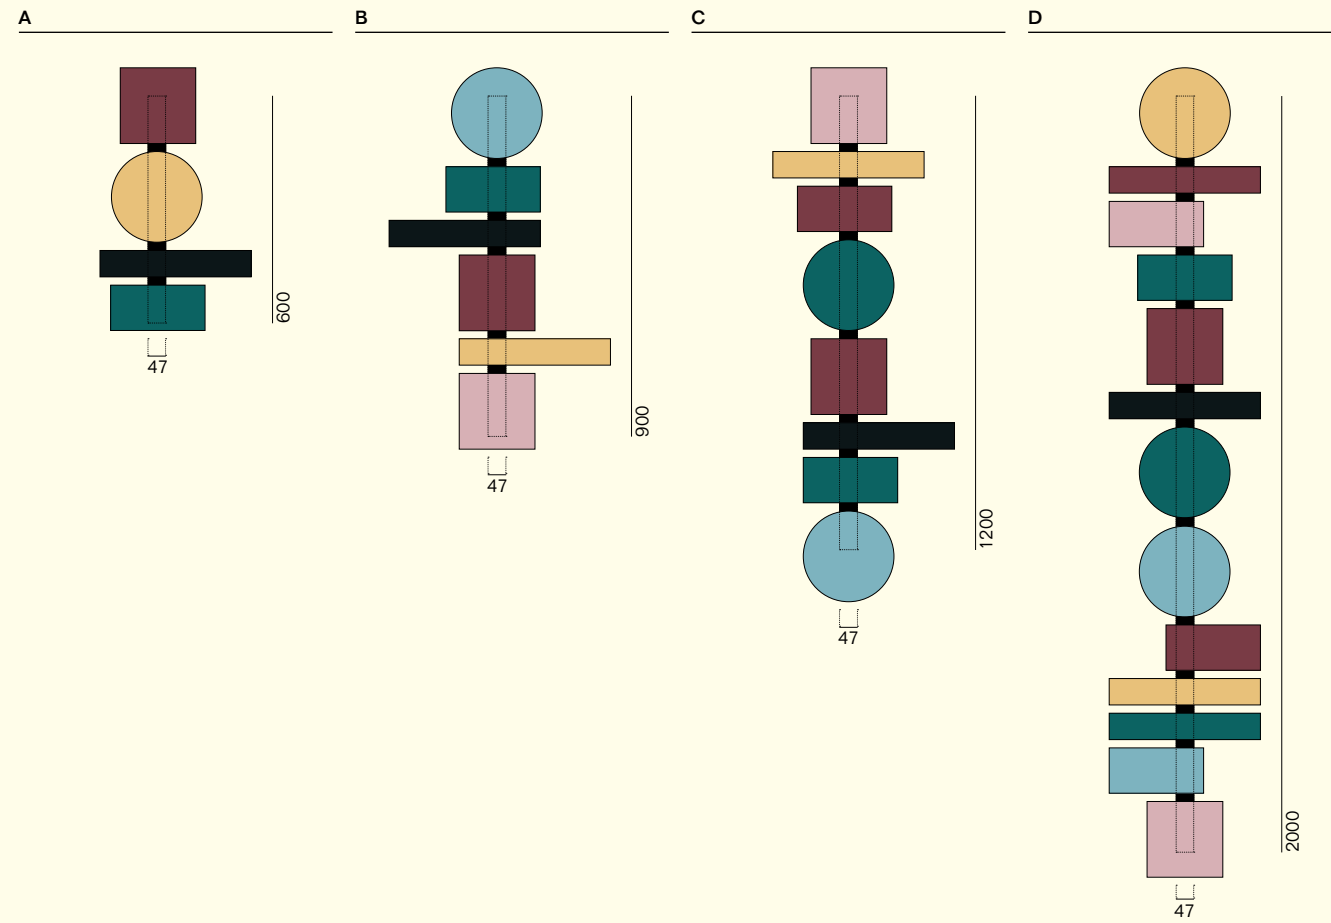

Totem

ita

Da scultura monumentale delle tribù native nordamericane, a lampada di design perfetta per arredare gli spazi più eclettici. Come suggerisce il suo nome, Totem è la rappresentazione del gusto e delle necessità funzionali di chi la acquista. Versatile e giocosa, cambia al mutare delle tendenze e dei desideri del cliente, grazie a una fascia magnetica che riveste il profilo esterno in alluminio su cui si applicano elementi decorativi, personalizzabili nelle finiture. Questi danno vita a motivi sempre diversi e a effetti luminosi unici, riflettendo la luce proveniente da una strip LED applicata su entrambi i lati della lampada.

eng

A native North American monumental sculpture turned into a design lamp, perfect to decorate the most eclectic spaces. Totem, as its name suggests, is the representation of the taste and functional needs of those who buy it. Versatile and playful, it has an ever-changing nature, as it keeps up with trends and follows the customer's desires. Thanks to a magnetic bar attached to the aluminium profile, it is possible to play with decorative elements, also available in custom finishes. These create various patterns and unique lighting effects, reflecting the light coming from a LED strip on both sides of the lamp.

Totem

Forme Shapes

Prodotto Product	Tipologia Type	Fonte luminosa Light source	Flusso luminoso Luminous flux	Lumen	K	Volt
Totem	Applique	Strip Led 23 W	1960 lm/mt - 140 lm/W	2580	2700	220 / 240
A	Wall	Strip Led 23 W	1960 lm/mt - 140 lm/W	2580	2700	110 / 120
Totem	Applique	Strip Led 33 W	1960 lm/mt - 140 lm/W	3870	2700	220 / 240
B	Wall	Strip Led 33 W	1960 lm/mt - 140 lm/W	3870	2700	110 / 120
Totem	Applique	Strip Led 45 W	1960 lm/mt - 140 lm/W	5160	2700	220 / 240
C	Wall	Strip Led 45 W	1960 lm/mt - 140 lm/W	5160	2700	110 / 120
Totem	Applique	Strip Led 58 W	1960 lm/mt - 140 lm/W	8600	2700	220 / 240
C	Wall	Strip Led 58 W	1960 lm/mt - 140 lm/W	8600	2700	110 / 120