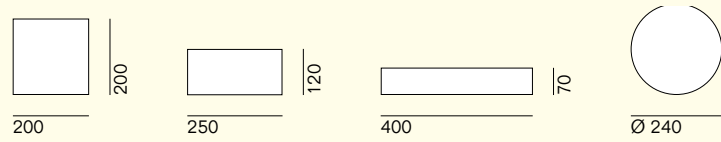

Totem

Forme Shapes

Prodotto Product	Tipologia Type	Fonte luminosa Light source	Flusso luminoso Luminous flux	Lumen	K	Volt
Totem	Applique	Strip Led 23 W	1960 lm/mt - 140 lm/W	2580	2700	220 / 240
A	Wall	Strip Led 23 W	1960 lm/mt - 140 lm/W	2580	2700	110 / 120
Totem	Applique	Strip Led 33 W	1960 lm/mt - 140 lm/W	3870	2700	220 / 240
B	Wall	Strip Led 33 W	1960 lm/mt - 140 lm/W	3870	2700	110 / 120
Totem	Applique	Strip Led 45 W	1960 lm/mt - 140 lm/W	5160	2700	220 / 240
C	Wall	Strip Led 45 W	1960 lm/mt - 140 lm/W	5160	2700	110 / 120
Totem	Applique	Strip Led 58 W	1960 lm/mt - 140 lm/W	8600	2700	220 / 240
C	Wall	Strip Led 58 W	1960 lm/mt - 140 lm/W	8600	2700	110 / 120

La lampada può essere installata anche orizzontalmente/The lamp can also be installed horizontally

Struttura Frame

1 Alluminio verniciato nero opaco con profilo magnetico / Matt black painted aluminium with magnetic profile