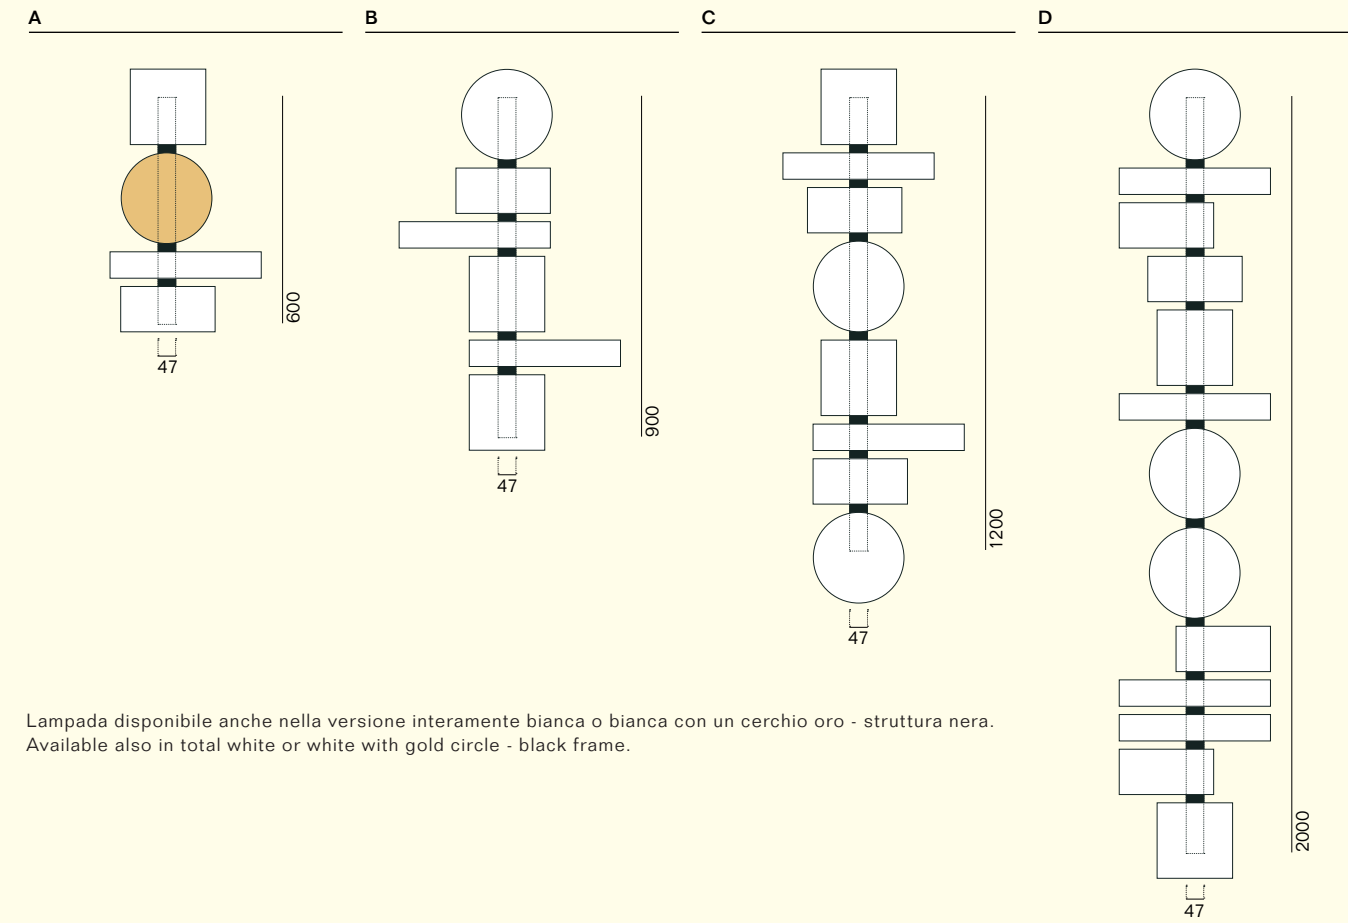

Totem

ita

Da scultura monumentale delle tribù native nordamericane, a lampada di design perfetta per arredare gli spazi più eclettici. Come suggerisce il suo nome, Totem è la rappresentazione del gusto e delle necessità funzionali di chi la acquista. Versatile e giocosa, cambia al mutare delle tendenze e dei desideri del cliente, grazie a una fascia magnetica che riveste il profilo esterno in alluminio su cui si applicano elementi decorativi, personalizzabili nelle finiture. Questi danno vita a motivi sempre diversi e a effetti luminosi unici, riflettendo la luce proveniente da una strip LED applicata su entrambi i lati della lampada.

La lampada può essere installata anche orizzontalmente/The lamp can also be installed horizontally

Struttura Frame

1 Alluminio verniciato nero opaco con profilo magnetico / Matt black painted aluminium with magnetic profile

Elementi decorativi Decorative elements

1 Rosa / Pink 2 Rosso porpora / Purple red 3 Nero opaco / Matt black 4 Ottanio / Blue green 5 Acquamarina / Aquamarine 6 Oro / Gold

Totem

Forme Shapes

Lampada disponibile anche nella versione interamente bianca o bianca con un cerchio oro - struttura nera.
Available also in total white or white with gold circle - black frame.